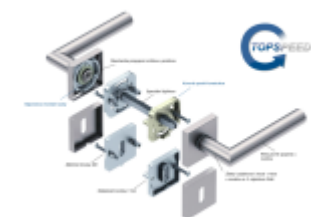

Klika je osazena pevně na rozetě s bajonetovým mechanismem a čtvercovou rozetou.

Díky pevnému spojení kliky a rozetového mechanismu s pružinou nehrozí, že by někdy klika spadla nebo se rozeta uvonila ze základny.

Patentovaný způsob montáže TopSpeed zaručuje bezchybnou montáž sestavy kování a dlouhou životnost kování po instalaci na dveře.

Materiál kování: Nerez kartáčovaná

Kování je možné použít pro interiérové dveře s vysokým zatížením ve veřejných objektech.

Standardní interiérové dveře = kování dle EN 1906, 3. objektová třída

Objektové dveře = kování dle EN 1906 4.třída, kování je testováno na 1,2 milionu otevíracích cyklů.

12 let záruka na mechaniku.

Sada kování obsahuje spojovací materiál a čtyřhran pro tloušťku dveří 38-42 mm.

Větší tloušťka dveří je možná dle zadání. Příplatek cca 100,- Kč / sada

Čtyřhran u WC zamykání má rozměr 8x8 mm.

Vaše cena bez DPH

2 783 Kč

Vaše cena s DPH

3 367,43 Kč

Zobrazit produkt

PŘÍSLUŠENSTVÍ