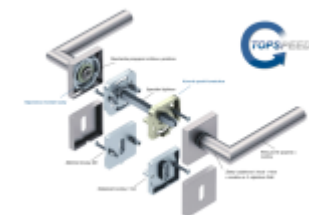

## Súdmetall Korsika Quadro-R, TopSpeed Klika jednostranná, levá, Cylindrická vložka, Objektové dveře

ID produktu: 27441

Sada kování pro interiérové dveře v objektovém standardu dle EN 1906.

Klika je osazena pevně na rozetě s bajonetovým mechanismem a čtvercovou rozetou.

Díky pevnému spojení kliky a rozetového mechanismu s pružinou nehrozí, že by někdy klika spadla nebo se rozeta uvonila ze základny.

Patentovaný způsob montáže TopSpeed zaručuje bezchybnou montáž sestavy kování a dlouhou životnost kování po instalaci na dveře.

Materiál kování: Nerez kartáčovaná

**Kování je možné použít pro interiérové dveře s vysokým zatížením ve veřejných objektech.**

**Standardní interiérové dveře** = kování dle EN 1906, 3. objektová třída

**Objektové dveře** = kování dle EN 1906 4.třída, kování je testováno na 1,2 milionu otevíracích cyklů.

**12 let záruka na mechaniku.**

Sada kování obsahuje spojovací materiál a čtyřhran pro tloušťku dveří 38-42 mm.

Větší tloušťka dveří je možná dle zadání. Příplatek cca 100,- Kč / sada

Čtyřhran u WC zamykání má rozměr 8x8 mm.