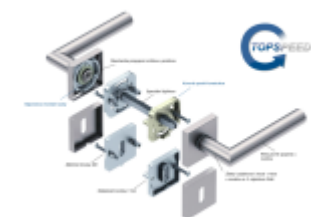

Díky pevnému spojení kliky a rozetového mechanismu s pružinou nehrozí, že by někdy klika spadla nebo se rozeta uvonila ze základny.

Patentovaný způsob montáže TopSpeed zaručuje bezchybnou montáž sestavy kování a dlouhou životnost kování po instalaci na dveře.

Materiál kování: Nerez kartáčovaná

Kování je možné použít pro interiérové dveře s vysokým zatížením ve veřejných objektech.

Standardní interiérové dveře = kování dle EN 1906, 3. objektová třída

Objektové dveře = kování dle EN 1906 4.třída, kování je testováno na 1,2 milionu otevíracích cyklů.

12 let záruka na mechaniku.

Sada kování obsahuje spojovací materiál a čtyřhran pro tloušťku dveří 38-42 mm.

Větší tloušťka dveří je možná dle zadání. Příplatek cca 100,- Kč / sada

Čtyřhran u WC zamykání má rozměr 8x8 mm.

Vaše cena bez DPH

49,18 €

Vaše cena s DPH

59,51 €

Zobrazit produkt

PŘÍSLUŠENSTVÍ

**Südmetail Sicura Quadro
Kombi, bezpečnostní kování
s rozetou**

Süd-Metall