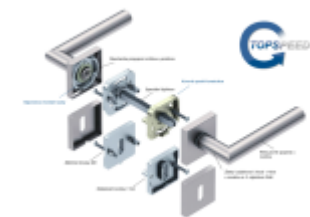

## Südmetail Korsika Quadro-R, TopSpeed klika / klika, Bez rozety/otvoru pro klíč, Objektové dveře

ID produktu: 27443

Sada kování pro interiérové dveře v objektovém standardu dle EN 1906.

Klika je osazena pevně na rozetě s bajonetovým mechanismem a čtvercovou rozetou.

Díky pevnému spojení kliky a rozetového mechanismu s pružinou nehrozí, že by někdy klika spadla nebo se rozeta uvonila ze základny.

Patentovaný způsob montáže TopSpeed zaručuje bezchybnou montáž sestavy kování a dlouhou životnost kování po instalaci na dveře.

Materiál kování: Nerez kartáčovaná

**Kování je možné použít pro interiérové dveře s vysokým zatížením ve veřejných objektech.**

**Standardní interiérové dveře** = kování dle EN 1906, 3. objektová třída

**Objektové dveře** = kování dle EN 1906 4.třída, kování je testováno na 1,2 milionu otevíracích cyklů.

**12 let záruka na mechaniku.**

Sada kování obsahuje spojovací materiál a čtyřhran pro tloušťku dveří 38-42 mm.

Větší tloušťka dveří je možná dle zadání. Příplatek cca 100,- Kč / sada

Čtyřhran u WC zamykání má rozměr 8x8 mm.