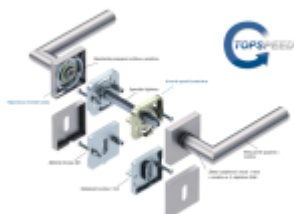

Patentovaný způsob montáže TopSpeed zaručuje bezchybnou montáž sestavy kování a dlouhou životnost kování po instalaci na dveře.

Materiál kování: Nerez kartáčovaná

**Kování je možné použít pro interiérové dveře s vysokým zatížením ve veřejných objektech.**

Sada kování obsahuje spojovací materiál a čtyřhran pro tloušťku dveří 38-42 mm.

Větší tloušťka dveří je možná dle zadání. Příplatek cca 100,- Kč / sada

Čtyřhran u WC zamykání má rozměr 8x8 mm.