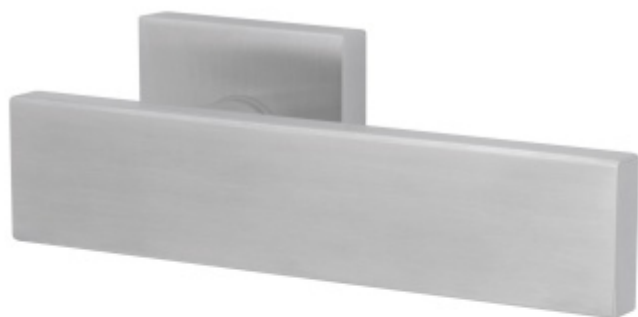

## Südmetail Malibu Quadro-R, TopSpeed

Sada kování pro interiérové dveře v objektovém standardu dle EN 1906.

Klika je osazena pevně na rozetě s bajonetovým mechanismem a čtvercovou rozetou.

Díky pevnému spojení kliky a rozetového mechanismu s pružinou nehrozí, že by někdy klika spadla nebo se rozeta uvonila ze základny.

Patentovaný způsob montáže TopSpeed zaručuje bezchybnou montáž sestavy kování a dlouhou životnost kování po instalaci na dveře.

Materiál kování: Nerez kartáčovaná

**Kování je možné použít pro interiérové dveře s vysokým zatížením ve veřejných objektech.**