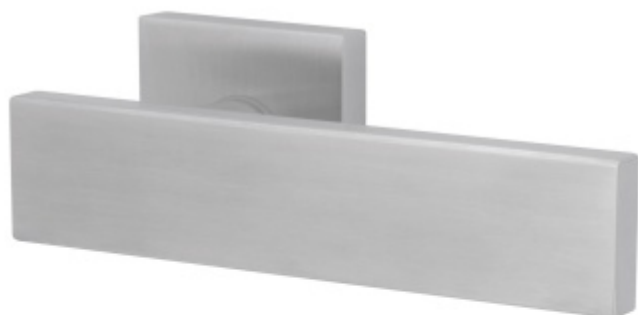

Produktový list

platný k 11. 4. 2026

luxusnikovani.cz
DELIVERED BY EFB

Súdmetall Malibu Quadro-R, TopSpeed

Sada kování pro interiérové dveře v objektovém standardu dle EN 1906.

Klika je osazena pevně na rozetě s bajonetovým mechanismem a čtvercovou rozetou.

Díky pevnému spojení kliky a rozetového mechanismu s pružinou nehrozí, že by někdy klika spadla nebo se rozeta uvonila ze základny.

Patentovaný způsob montáže TopSpeed zaručuje bezchybnou montáž sestavy kování a dlouhou životnost kování po instalaci na dveře.