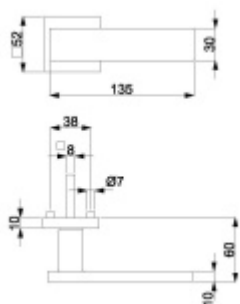

Sada kování obsahuje spojovací materiál a čtyřhran pro tloušťku dveří 38-42 mm.

Větší tloušťka dveří je možná dle zadání. Příplatek cca 100,- Kč / sada

Čtyřhran u WC zamykání má rozměr 8x8 mm.