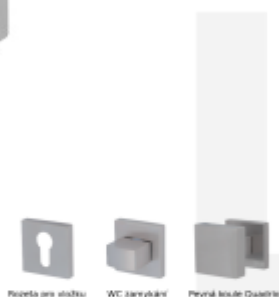

Sada kování obsahuje spojovací materiál a čtyřhran pro tloušťku dveří 38-42 mm.

Větší tloušťka dveří je možná dle zadání. Příplatek cca 100,- Kč / sada

Čtyřhran u WC zamykání má rozměr 8x8 mm.