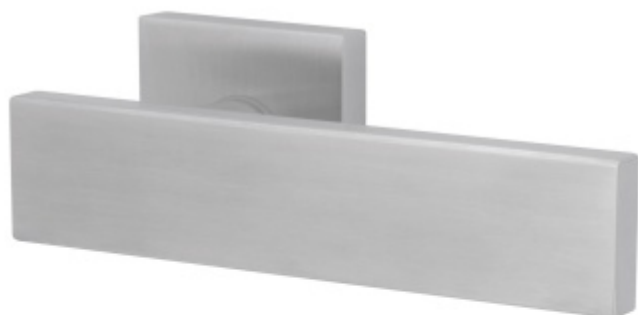

## Súdmetall Malibu Quadro-R, TopSpeed

Sada kování pro interiérové dveře v objektovém standardu dle EN 1906.

Klika je osazena pevně na rozetě s bajonetovým mechanismem a čtvercovou rozetou.

Díky pevnému spojení kliky a rozetového mechanismu s pružinou nehrozí, že by někdy klika spadla nebo se rozeta uvonila ze základny.

Patentovaný způsob montáže TopSpeed zaručuje bezchybnou montáž sestavy kování a dlouhou životnost kování po instalaci na dveře.

Materiál kování: Nerez kartáčovaná

**Kování je možné použít pro interiérové dveře s vysokým zatížením ve veřejných objektech.**