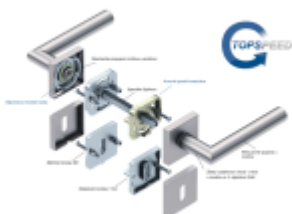

Díky pevnému spojení kliky a rozetového mechanismu s pružinou nehrozí, že by někdy klika spadla nebo se rozeta uvonila ze základny.

Patentovaný způsob montáže TopSpeed zaručuje bezchybnou montáž sestavy kování a dlouhou životnost kování po instalaci na dveře.

Materiál kování: Nerez kartáčovaná

Kování je možné použít pro interiérové dveře s vysokým zatížením ve veřejných objektech.

Standardní interiérové dveře = kování dle EN 1906, 3. objektová třída

Objektové dveře = kování dle EN 1906, 4. třída, kování je testováno na 1,2 milionu otevíracích cyklů.

12 let záruka na mechaniku.

Sada kování obsahuje spojovací materiál a čtyřhran pro tloušťku dveří 38-42 mm.

Větší tloušťka dveří je možná dle zadání. Příplatek cca 100,- Kč / sada

Čtyřhran u WC zamykání má rozměr 8x8 mm.

Vaše cena bez DPH

2 488 Kč

Vaše cena s DPH

3 010,48 Kč

Zobrazit produkt

PŘÍSLUŠENSTVÍ

**Südmetail Sicura Quadro
Kombi, bezpečnostní kování
s rozetou**

Süd-Metall