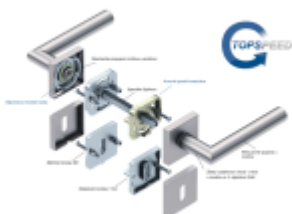

## Súdmetall Malibu Quadro-R, TopSpeed klika / klika, Obyčejný klíč, Objektové dveře

ID produktu: 27451

Sada kování pro interiérové dveře v objektovém standardu dle EN 1906.

Klika je osazena pevně na rozetě s bajonetovým mechanismem a čtvercovou rozetou.

Díky pevnému spojení kliky a rozetového mechanismu s pružinou nehrozí, že by někdy klika spadla nebo se rozeta uvonila ze základny.

Patentovaný způsob montáže TopSpeed zaručuje bezchybnou montáž sestavy kování a dlouhou životnost kování po instalaci na dveře.

Materiál kování: Nerez kartáčovaná

**Kování je možné použít pro interiérové dveře s vysokým zatížením ve veřejných objektech.**

**Standardní interiérové dveře** = kování dle EN 1906, 3. objektová třída

**Objektové dveře** = kování dle EN 1906, 4. třída, kování je testováno na 1,2 milionu otevíracích cyklů.

**12 let záruka na mechaniku.**

Sada kování obsahuje spojovací materiál a čtyřhran pro tloušťku dveří 38-42 mm.

Větší tloušťka dveří je možná dle zadání. Příplatek cca 100,- Kč / sada

Čtyřhran u WC zamykání má rozměr 8x8 mm.