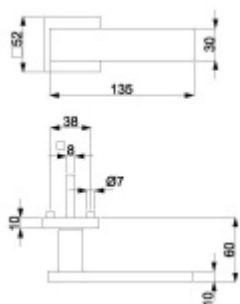

**12 let záruka na mechaniku.**

Sada kování obsahuje spojovací materiál a čtyřhran pro tloušťku dveří 38-42 mm.

Větší tloušťka dveří je možná dle zadání. Příplatek cca 100,- Kč / sada

Čtyřhran u WC zamykání má rozměr 8x8 mm.