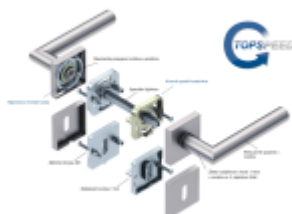

Produktový list

platný k 20. 4. 2026

luxusnikovani.cz
DELIVERED BY EFB

Rozeta pro kliku

WC zamykání

Pevná kliku Quadro

Südmetal Malibu Quadro-R, TopSpeed Standardní interiérové dveře, klika / klika, Bez rozety/otvoru pro klíč

ID produktu: 27453

Sada kování pro interiérové dveře v objektovém standardu dle EN 1906.

Klika je osazena pevně na rozetě s bajonetovým mechanismem a čtvercovou rozetou.

Díky pevnému spojení kliky a rozetového mechanismu s pružinou nehrozí, že by někdy klika spadla nebo se rozeta uvonila ze základny.

Patentovaný způsob montáže TopSpeed zaručuje bezchybnou montáž sestavy kování a dlouhou životnost kování po instalaci na dveře.

Materiál kování: Nerez kartáčovaná

Kování je možné použít pro interiérové dveře s vysokým zatížením ve veřejných objektech.