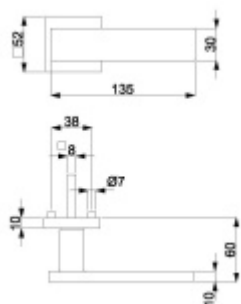

Produktový list

platný k 29. 4. 2026

luxusnikovani.cz
DELIVERED BY EFB