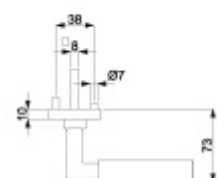

Produktový list

platný k 24. 5. 2026

luxusnikovani.cz
DELIVERED BY EFB