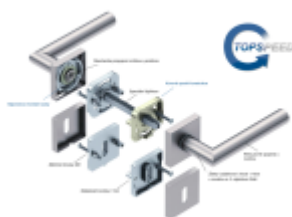

Produktový list

platný k 24. 5. 2026

luxusnikovani.cz
DELIVERED BY EFB