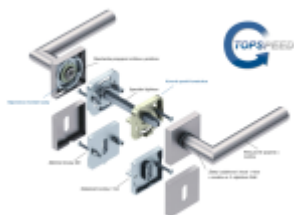

## Südmetail Alaska Quadro-R, TopSpeed

Sada kování pro interiérové dveře v objektovém standardu dle EN 1906.

Klika je osazena pevně na rozetě s bajonetovým mechanismem a čtvercovou rozetou.

Díky pevnému spojení kliky a rozetového mechanismu s pružinou nehrozí, že by někdy klika spadla nebo se rozeta uvonila ze základny.

Patentovaný způsob montáže TopSpeed zaručuje bezchybnou montáž sestavy kování a dlouhou životnost kování po instalaci na dveře.

Materiál kování: Nerez kartáčovaná

**Kování je možné použít pro interiérové dveře s vysokým zatížením ve veřejných objektech.**