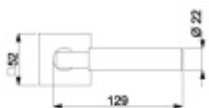

## Südmetail Alaska Quadro-R, TopSpeed

Sada kování pro interiérové dveře v objektovém standardu dle EN 1906.

Klika je osazena pevně na rozetě s bajonetovým mechanismem a čtvercovou rozetou.

Díky pevnému spojení kliky a rozetového mechanismu s pružinou nehrozí, že by někdy klika spadla nebo se rozeta uvonila ze základny.