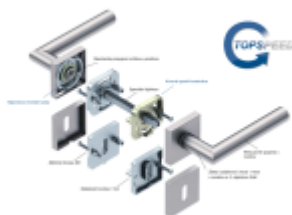

Díky pevnému spojení kliky a rozetového mechanismu s pružinou nehrozí, že by někdy klika spadla nebo se rozeta uvonila ze základny.

Patentovaný způsob montáže TopSpeed zaručuje bezchybnou montáž sestavy kování a dlouhou životnost kování po instalaci na dveře.

Materiál kování: Nerez kartáčovaná

**Kování je možné použít pro interiérové dveře s vysokým zatížením ve veřejných objektech.**

**Standardní interiérové dveře** = kování dle EN 1906, 3. objektová třída

**Objektové dveře** = kování dle EN 1906, 4. třída, kování je testováno na 1,2 milionu otevíracích cyklů.

**12 let záruka na mechaniku.**

Sada kování obsahuje spojovací materiál a čtyřhran pro tloušťku dveří 38-42 mm.

Větší tloušťka dveří je možná dle zadání. Příplatek cca 100,- Kč / sada

Čtyřhran u WC zamykání má rozměr 8x8 mm.