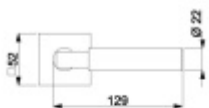

**12 let záruka na mechaniku.**

Sada kování obsahuje spojovací materiál a čtyřhran pro tloušťku dveří 38-42 mm.

Větší tloušťka dveří je možná dle zadání. Příplatek cca 100,- Kč / sada

Čtyřhran u WC zamykání má rozměr 8x8 mm.