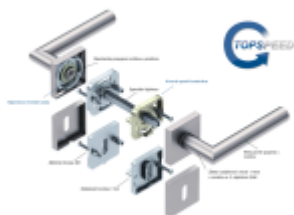

Klika je osazena pevně na rozetě s bajonetovým mechanismem a čtvercovou rozetou.

Díky pevnému spojení kliky a rozetového mechanismu s pružinou nehrozí, že by někdy klika spadla nebo se rozeta uvonila ze základny.

Standardní interiérové dveře = kování dle EN 1906, 3. objektová třída

Objektové dveře = kování dle EN 1906, 4. třída, kování je testováno na 1,2 milionu otevíracích cyklů.

12 let záruka na mechaniku.

Sada kování obsahuje spojovací materiál a čtyřhran pro tloušťku dveří 38-42 mm.

Větší tloušťka dveří je možná dle zadání. Příplatek cca 100,- Kč / sada

Čtyřhran u WC zamykání má rozměr 8x8 mm.

Vaše cena bez DPH

87,35 €

Vaše cena s DPH

105,69 €

Zobrazit produkt

PŘÍSLUŠENSTVÍ

**Südmetail Sicura Quadro
Kombi, bezpečnostní kování
s rozetou**

Süd-Metall

OD OD 158,37 €

5 pracovních dní

PODOBNÉ PRODUKTY

Südmetail Sicura Alaska Square, černá , bezpečnostní kování

Süd-Metall

OD OD 198,69 €