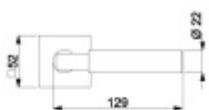

Větší tloušťka dveří je možná dle zadání. Příplatek cca 100,- Kč / sada

Čtyřhran u WC zamykání má rozměr 8x8 mm.

Vaše cena bez DPH

87,35 €

Vaše cena s DPH

105,69 €

Zobrazit produkt

PŘÍSLUŠENSTVÍ