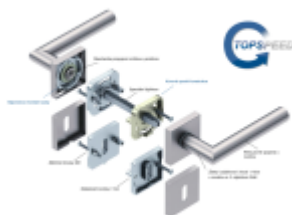

Klika je osazena pevně na rozetě s bajonetovým mechanismem a čtvercovou rozetou.

Díky pevnému spojení kliky a rozetového mechanismu s pružinou nehrozí, že by někdy klika spadla nebo se rozeta uvonila ze základny.

Patentovaný způsob montáže TopSpeed zaručuje bezchybnou montáž sestavy kování a dlouhou životnost kování po instalaci na dveře.

Materiál kování: Nerez kartáčovaná

Kování je možné použít pro interiérové dveře s vysokým zatížením ve veřejných objektech.

Větší tloušťka dveří je možná dle zadání. Příplatek cca 100,- Kč / sada

Čtyřhran u WC zamykání má rozměr 8x8 mm.

Rozeta pro vložku

WC zamykání

Pevná lišta Quadro-R

Vaše cena bez DPH

2 140 Kč

Vaše cena s DPH

2 589,4 Kč

Zobrazit produkt

PŘÍSLUŠENSTVÍ

**Südmetail Sicura Quadro
Kombi, bezpečnostní kování
s rozetou**

Süd-Metall

OD OD 3 880 Kč

5 pracovních dní

PODOBNÉ PRODUKTY