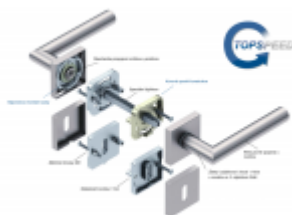

## Súdmetall Alaska Quadro-R, TopSpeed Standardní interiérové dveře, klika / klika, Cylindrická vložka

ID produktu: 27462

Sada kování pro interiérové dveře v objektovém standardu dle EN 1906.

Klika je osazena pevně na rozetě s bajonetovým mechanismem a čtvercovou rozetou.

Díky pevnému spojení kliky a rozetového mechanismu s pružinou nehrozí, že by někdy klika spadla nebo se rozeta uvonila ze základny.

Patentovaný způsob montáže TopSpeed zaručuje bezchybnou montáž sestavy kování a dlouhou životnost kování po instalaci na dveře.