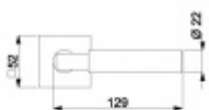

## Súdmetall Alaska Quadro-R, TopSpeed Standardní interiérové dveře, klika / klika, Cylindrická vložka

ID produktu: 27462

Sada kování pro interiérové dveře v objektovém standardu dle EN 1906.

Klika je osazena pevně na rozetě s bajonetovým mechanismem a čtvercovou rozetou.