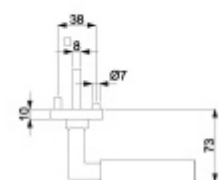

Větší tloušťka dveří je možná dle zadání. Příplatek cca 100,- Kč / sada

Čtyřhran u WC zamykání má rozměr 8x8 mm.

Rozeta pro vložku

WC zamykání

Pevná lišta Quadro-R

Vaše cena bez DPH

2 140 Kč

Vaše cena s DPH