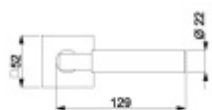

Větší tloušťka dveří je možná dle zadání. Příplatek cca 100,- Kč / sada

Čtyřhran u WC zamykání má rozměr 8x8 mm.

Rozeta pro vložku

WC zamykání

Pevná lišta Quadro-R

Vaše cena bez DPH

2 140 Kč

Vaše cena s DPH