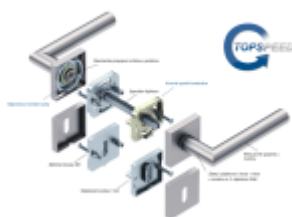

Materiál kování: Nerez kartáčovaná

**Kování je možné použít pro interiérové dveře s vysokým zatížením ve veřejných objektech.**

**Standardní interiérové dveře** = kování dle EN 1906, 3. objektová třída

**Objektové dveře** = kování dle EN 1906, 4. třída, kování je testováno na 1,2 milionu otevíracích cyklů.

**12 let záruka na mechaniku.**

Sada kování obsahuje spojovací materiál a čtyřhran pro tloušťku dveří 38-42 mm.

Větší tloušťka dveří je možná dle zadání. Příplatek cca 100,- Kč / sada

Čtyřhran u WC zamykání má rozměr 8x8 mm.

Rozeta pro vložku

WC zamykání

Pevná lišta Quadro-R

**Vaše cena bez DPH**

**87,35 €**

Vaše cena s DPH

105,69 €

Zobrazit produkt

## PŘÍSLUŠENSTVÍ

**Siedmetall Sicura Quadro  
Kombi, bezpečnostní kování  
s rozetou**

Sied-Metall

---

**OD OD 158,37 €**

**5 pracovních dní**