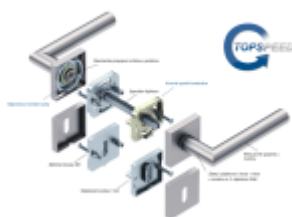

Materiál kování: Nerez kartáčovaná

**Kování je možné použít pro interiérové dveře s vysokým zatížením ve veřejných objektech.**

**Standardní interiérové dveře** = kování dle EN 1906, 3. objektová třída

**Objektové dveře** = kování dle EN 1906, 4. třída, kování je testováno na 1,2 milionu otevíracích cyklů.

**12 let záruka na mechaniku.**

Sada kování obsahuje spojovací materiál a čtyřhran pro tloušťku dveří 38-42 mm.

Větší tloušťka dveří je možná dle zadání. Příplatek cca 100,- Kč / sada

Čtyřhran u WC zamykání má rozměr 8x8 mm.

Rozeta pro vložku

WC zamykání

Pevná klika Quadro-R

**Vaše cena bez DPH**

**2 675 Kč**

Vaše cena s DPH

3 236,75 Kč

Zobrazit produkt

## PŘÍSLUŠENSTVÍ

**Südmetail Sicura Quadro  
Kombi, bezpečnostní kování  
s rozetou**

Süd-Metall

---

**OD OD 3 880 Kč**

**5 pracovních dní**