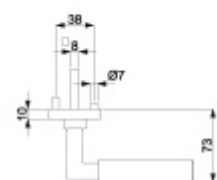

**12 let záruka na mechaniku.**

Sada kování obsahuje spojovací materiál a čtyřhran pro tloušťku dveří 38-42 mm.

Větší tloušťka dveří je možná dle zadání. Příplatek cca 100,- Kč / sada

Čtyřhran u WC zamykání má rozměr 8x8 mm.