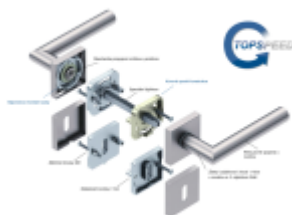

Díky pevnému spojení kliky a rozetového mechanismu s pružinou nehrozí, že by někdy klika spadla nebo se rozeta uvonila ze základny.

Patentovaný způsob montáže TopSpeed zaručuje bezchybnou montáž sestavy kování a dlouhou životnost kování po instalaci na dveře.

**12 let záruka na mechaniku.**

Sada kování obsahuje spojovací materiál a čtyřhran pro tloušťku dveří 38-42 mm.

Větší tloušťka dveří je možná dle zadání. Příplatek cca 100,- Kč / sada

Čtyřhran u WC zamykání má rozměr 8x8 mm.

Rozeta pro vložku

WC zamykání

Pevná koule Quadro

**Vaše cena bez DPH**

**2 675 Kč**

Vaše cena s DPH

3 236,75 Kč

Zobrazit produkt

## PŘÍSLUŠENSTVÍ

**Südmetail Sicura Quadro  
Kombi, bezpečnostní kování  
s rozetou**

Süd-Metall

---

**OD OD 3 880 Kč**

**5 pracovních dní**