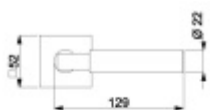

**12 let záruka na mechaniku.**

Sada kování obsahuje spojovací materiál a čtyřhran pro tloušťku dveří 38-42 mm.

Větší tloušťka dveří je možná dle zadání. Příplatek cca 100,- Kč / sada

Čtyřhran u WC zamykání má rozměr 8x8 mm.