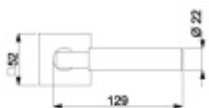

Produktový list

platný k 7. 6. 2026

luxusnikovani.cz
DELIVERED BY EFB