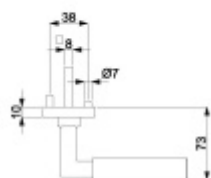

Produktový list

platný k 7. 6. 2026

luxusnikovani.cz
DELIVERED BY EFB