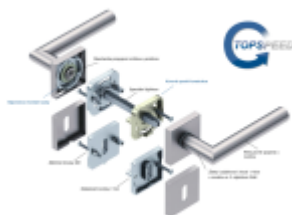

Produktový list

platný k 7. 6. 2026

luxusnikovani.cz
DELIVERED BY EFB

Súdmetall Alaska Quadro-R, TopSpeed Standardní interiérové dveře, Klika/koule - pravá, Cylindrická vložka

ID produktu: 27464

Sada kování pro interiérové dveře v objektovém standardu dle EN 1906.

Klika je osazena pevně na rozetě s bajonetovým mechanismem a čtvercovou rozetou.

Díky pevnému spojení kliky a rozetového mechanismu s pružinou nehrozí, že by někdy klika spadla nebo se rozeta uvonila ze základny.

Patentovaný způsob montáže TopSpeed zaručuje bezchybnou montáž sestavy kování a dlouhou životnost kování po instalaci na dveře.

Materiál kování: Nerez kartáčovaná

Kování je možné použít pro interiérové dveře s vysokým zatížením ve veřejných objektech.