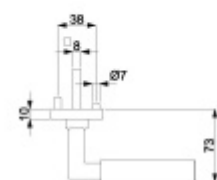

Větší tloušťka dveří je možná dle zadání. Příplatek cca 100,- Kč / sada

Čtyřhran u WC zamykání má rozměr 8x8 mm.

Vaše cena bez DPH

2 008 Kč

Vaše cena s DPH

2 429,68 Kč

Zobrazit produkt

PŘÍSLUŠENSTVÍ