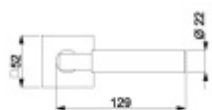

Větší tloušťka dveří je možná dle zadání. Příplatek cca 100,- Kč / sada

Čtyřhran u WC zamykání má rozměr 8x8 mm.

Vaše cena bez DPH

2 008 Kč

Vaše cena s DPH

2 429,68 Kč

Zobrazit produkt

PŘÍSLUŠENSTVÍ