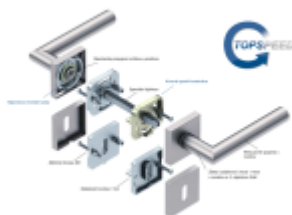

Klika je osazena pevně na rozetě s bajonetovým mechanismem a čtvercovou rozetou.

Díky pevnému spojení kliky a rozetového mechanismu s pružinou nehrozí, že by někdy klika spadla nebo se rozeta uvonila ze základny.

Standardní interiérové dveře = kování dle EN 1906, 3. objektová třída

Objektové dveře = kování dle EN 1906, 4. třída, kování je testováno na 1,2 milionu otevíracích cyklů.

12 let záruka na mechaniku.

Sada kování obsahuje spojovací materiál a čtyřhran pro tloušťku dveří 38-42 mm.

Větší tloušťka dveří je možná dle zadání. Příplatek cca 100,- Kč / sada

Čtyřhran u WC zamykání má rozměr 8x8 mm.

Vaše cena bez DPH

2 008 Kč

Vaše cena s DPH

2 429,68 Kč

Zobrazit produkt

PŘÍSLUŠENSTVÍ

**Südmetail Sicura Quadro
Kombi, bezpečnostní kování
s rozetou**

Süd-Metall

OD OD 3 880 Kč

5 pracovních dní

PODOBNÉ PRODUKTY

**Südmetail Sicura Alaska
Square, černá , bezpečnostní
kování**

Süd-Metall

OD OD 4 868 Kč