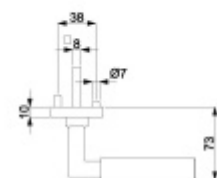

**12 let záruka na mechaniku.**

Sada kování obsahuje spojovací materiál a čtyřhran pro tloušťku dveří 38-42 mm.

Větší tloušťka dveří je možná dle zadání. Příplatek cca 100,- Kč / sada

Čtyřhran u WC zamykání má rozměr 8x8 mm.