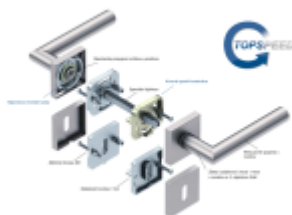

## Súdmetall Alaska Quadro-R, TopSpeed klika / klika, Obyčejný klíč, Objektové dveře

ID produktu: 27467

Sada kování pro interiérové dveře v objektovém standardu dle EN 1906.

Klika je osazena pevně na rozetě s bajonetovým mechanismem a čtvercovou rozetou.

Díky pevnému spojení kliky a rozetového mechanismu s pružinou nehrozí, že by někdy klika spadla nebo se rozeta uvonila ze základny.

Patentovaný způsob montáže TopSpeed zaručuje bezchybnou montáž sestavy kování a dlouhou životnost kování po instalaci na dveře.

Materiál kování: Nerez kartáčovaná

**Kování je možné použít pro interiérové dveře s vysokým zatížením ve veřejných objektech.**

**Standardní interiérové dveře** = kování dle EN 1906, 3. objektová třída

**Objektové dveře** = kování dle EN 1906, 4. třída, kování je testováno na 1,2 milionu otevíracích cyklů.

**12 let záruka na mechaniku.**

Sada kování obsahuje spojovací materiál a čtyřhran pro tloušťku dveří 38-42 mm.

Větší tloušťka dveří je možná dle zadání. Příplatek cca 100,- Kč / sada

Čtyřhran u WC zamykání má rozměr 8x8 mm.