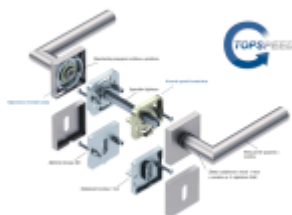

Díky pevnému spojení kliky a rozetového mechanismu s pružinou nehrozí, že by někdy klika spadla nebo se rozeta uvonila ze základny.

Patentovaný způsob montáže TopSpeed zaručuje bezchybnou montáž sestavy kování a dlouhou životnost kování po instalaci na dveře.

Materiál kování: Nerez kartáčovaná

Kování je možné použít pro interiérové dveře s vysokým zatížením ve veřejných objektech.

Standardní interiérové dveře = kování dle EN 1906, 3. objektová třída

Objektové dveře = kování dle EN 1906, 4. třída, kování je testováno na 1,2 milionu otevíracích cyklů.

12 let záruka na mechaniku.

Sada kování obsahuje spojovací materiál a čtyřhran pro tloušťku dveří 38-42 mm.

Větší tloušťka dveří je možná dle zadání. Příplatek cca 100,- Kč / sada

Čtyřhran u WC zamykání má rozměr 8x8 mm.

Vaše cena bez DPH

103,8 €

Vaše cena s DPH

125,59 €

Zobrazit produkt

PŘÍSLUŠENSTVÍ

**Siedmetall Sicura Quadro
Kombi, bezpečnostní kování
s rozetou**

Sied-Metall