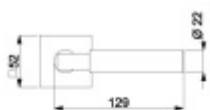

Produktový list

platný k 7. 6. 2026

luxusnikovani.cz
DELIVERED BY EFB