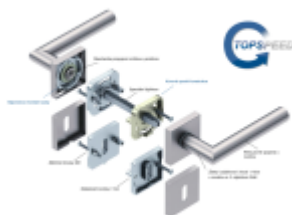

Klika je osazena pevně na rozetě s bajonetovým mechanismem a čtvercovou rozetou.

Díky pevnému spojení kliky a rozetového mechanismu s pružinou nehrozí, že by někdy klika spadla nebo se rozeta uvonila ze základny.

Patentovaný způsob montáže TopSpeed zaručuje bezchybnou montáž sestavy kování a dlouhou životnost kování po instalaci na dveře.

Materiál kování: Nerez kartáčovaná

Kování je možné použít pro interiérové dveře s vysokým zatížením ve veřejných objektech.

Větší tloušťka dveří je možná dle zadání. Příplatek cca 100,- Kč / sada

Čtyřhran u WC zamykání má rozměr 8x8 mm.

Rozeta pro vložku

WC zamykání

Pevná klika Quadro-R

Vaše cena bez DPH

3 078 Kč

Vaše cena s DPH

3 724,38 Kč

Zobrazit produkt

PŘÍSLUŠENSTVÍ

**Südmetail Sicura Quadro
Kombi, bezpečnostní kování
s rozetou**

Süd-Metall

OD OD 3 880 Kč

5 pracovních dní

PODOBNÉ PRODUKTY