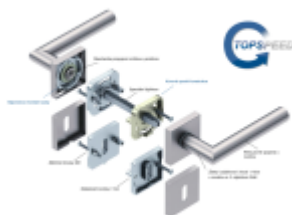

Materiál kování: Nerez kartáčovaná

**Kování je možné použít pro interiérové dveře s vysokým zatížením ve veřejných objektech.**

**Standardní interiérové dveře** = kování dle EN 1906, 3. objektová třída

**Objektové dveře** = kování dle EN 1906, 4. třída, kování je testováno na 1,2 milionu otevíracích cyklů.

**12 let záruka na mechaniku.**

Sada kování obsahuje spojovací materiál a čtyřhran pro tloušťku dveří 38-42 mm.

Větší tloušťka dveří je možná dle zadání. Příplatek cca 100,- Kč / sada

Čtyřhran u WC zamykání má rozměr 8x8 mm.

Rozeta pro vložku

WC zamykání

Pevná koule Quadro-R

**Vaše cena bez DPH**

**3 078 Kč**

Vaše cena s DPH

3 724,38 Kč

Zobrazit produkt

## PŘÍSLUŠENSTVÍ

**Südmetail Sicura Quadro  
Kombi, bezpečnostní kování  
s rozetou**

Süd-Metall

---

**OD OD 3 880 Kč**

**5 pracovních dní**