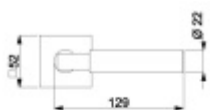

Větší tloušťka dveří je možná dle zadání. Příplatek cca 100,- Kč / sada

Čtyřhran u WC zamykání má rozměr 8x8 mm.

Rozeta pro vložku

WC zamykání

Pevná klika Quadro-R

Vaše cena bez DPH

3 078 Kč

Vaše cena s DPH