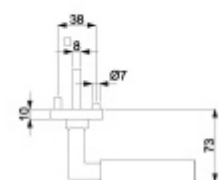

**12 let záruka na mechaniku.**

Sada kování obsahuje spojovací materiál a čtyřhran pro tloušťku dveří 38-42 mm.

Větší tloušťka dveří je možná dle zadání. Příplatek cca 100,- Kč / sada

Čtyřhran u WC zamykání má rozměr 8x8 mm.