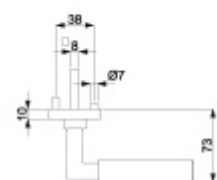

Větší tloušťka dveří je možná dle zadání. Příplatek cca 100,- Kč / sada

Čtyřhran u WC zamykání má rozměr 8x8 mm.

Rozeta pro vložku

WC zamykání

Pevná klika Quadro-R

Vaše cena bez DPH

3 078 Kč

Vaše cena s DPH