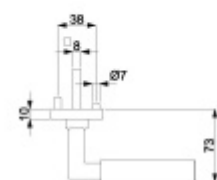

**12 let záruka na mechaniku.**

Sada kování obsahuje spojovací materiál a čtyřhran pro tloušťku dveří 38-42 mm.

Větší tloušťka dveří je možná dle zadání. Příplatek cca 100,- Kč / sada

Čtyřhran u WC zamykání má rozměr 8x8 mm.