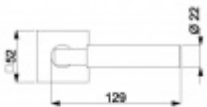

Produktový list

platný k 1. 10. 2025

luxusnikovani.cz
DELIVERED BY EFB