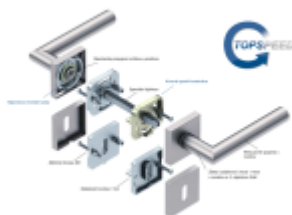

## Südmetail Alaska Quadro-R, TopSpeed Klika/koule - pravá, Cylindrická vložka, Objektové dveře

ID produktu: 27470

Sada kování pro interiérové dveře v objektovém standardu dle EN 1906.

Klika je osazena pevně na rozetě s bajonetovým mechanismem a čtvercovou rozetou.

Díky pevnému spojení kliky a rozetového mechanismu s pružinou nehrozí, že by někdy klika spadla nebo se rozeta uvonila ze základny.

Patentovaný způsob montáže TopSpeed zaručuje bezchybnou montáž sestavy kování a dlouhou životnost kování po instalaci na dveře.

Materiál kování: Nerez kartáčovaná

**Kování je možné použít pro interiérové dveře s vysokým zatížením ve veřejných objektech.**

**Standardní interiérové dveře** = kování dle EN 1906, 3. objektová třída

**Objektové dveře** = kování dle EN 1906, 4. třída, kování je testováno na 1,2 milionu otevíracích cyklů.

**12 let záruka na mechaniku.**

Sada kování obsahuje spojovací materiál a čtyřhran pro tloušťku dveří 38-42 mm.

Větší tloušťka dveří je možná dle zadání. Příplatek cca 100,- Kč / sada

Čtyřhran u WC zamykání má rozměr 8x8 mm.