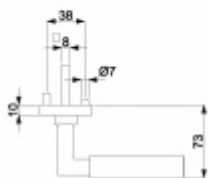

Produktový list

platný k 1. 10. 2025

luxusnikovani.cz
DELIVERED BY EFB