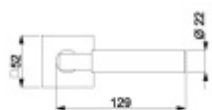

**12 let záruka na mechaniku.**

Sada kování obsahuje spojovací materiál a čtyřhran pro tloušťku dveří 38-42 mm.

Větší tloušťka dveří je možná dle zadání. Příplatek cca 100,- Kč / sada

Čtyřhran u WC zamykání má rozměr 8x8 mm.