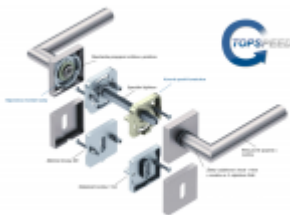

Produktový list

platný k 1. 10. 2025

luxusnikovani.cz
DELIVERED BY EFB

Südmetail Alaska Quadro-R, TopSpeed Klika/koule - pravá, Cylindrická vložka, Objektové dveře

ID produktu: 27470

Sada kování pro interiérové dveře v objektovém standardu dle EN 1906.

Klika je osazena pevně na rozetě s bajonetovým mechanismem a čtvercovou rozetou.

Díky pevnému spojení kliky a rozetového mechanismu s pružinou nehrozí, že by někdy klika spadla nebo se rozeta uvonila ze základny.

Patentovaný způsob montáže TopSpeed zaručuje bezchybnou montáž sestavy kování a dlouhou životnost kování po instalaci na dveře.

Materiál kování: Nerez kartáčovaná

Kování je možné použít pro interiérové dveře s vysokým zatížením ve veřejných objektech.