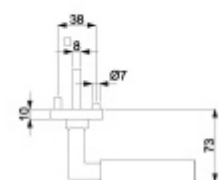

12 let záruka na mechaniku.

Sada kování obsahuje spojovací materiál a čtyřhran pro tloušťku dveří 38-42 mm.

Větší tloušťka dveří je možná dle zadání. Příplatek cca 100,- Kč / sada

Čtyřhran u WC zamykání má rozměr 8x8 mm.