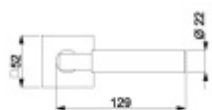

12 let záruka na mechaniku.

Sada kování obsahuje spojovací materiál a čtyřhran pro tloušťku dveří 38-42 mm.

Větší tloušťka dveří je možná dle zadání. Příplatek cca 100,- Kč / sada

Čtyřhran u WC zamykání má rozměr 8x8 mm.