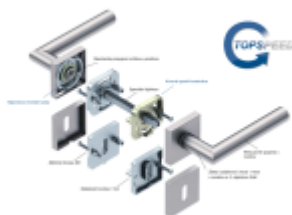

Díky pevnému spojení kliky a rozetového mechanismu s pružinou nehrozí, že by někdy klika spadla nebo se rozeta uvonila ze základny.

Patentovaný způsob montáže TopSpeed zaručuje bezchybnou montáž sestavy kování a dlouhou životnost kování po instalaci na dveře.

Materiál kování: Nerez kartáčovaná

Kování je možné použít pro interiérové dveře s vysokým zatížením ve veřejných objektech.

Standardní interiérové dveře = kování dle EN 1906, 3. objektová třída

Objektové dveře = kování dle EN 1906, 4. třída, kování je testováno na 1,2 milionu otevíracích cyklů.

12 let záruka na mechaniku.

Sada kování obsahuje spojovací materiál a čtyřhran pro tloušťku dveří 38-42 mm.

Větší tloušťka dveří je možná dle zadání. Příplatek cca 100,- Kč / sada

Čtyřhran u WC zamykání má rozměr 8x8 mm.

Vaše cena bez DPH

125,63 €

Vaše cena s DPH

152,02 €

Zobrazit produkt

PŘÍSLUŠENSTVÍ

**Südmetail Sicura Quadro
Kombi, bezpečnostní kování
s rozetou**

Süd-Metall