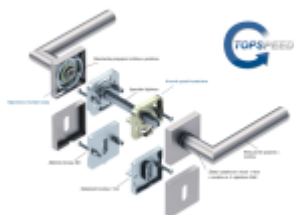

Klika je osazena pevně na rozetě s bajonetovým mechanismem a čtvercovou rozetou.

Díky pevnému spojení kliky a rozetového mechanismu s pružinou nehrozí, že by někdy klika spadla nebo se rozeta uvonila ze základny.

Patentovaný způsob montáže TopSpeed zaručuje bezchybnou montáž sestavy kování a dlouhou životnost kování po instalaci na dveře.

Materiál kování: Nerez kartáčovaná

Kování je možné použít pro interiérové dveře s vysokým zatížením ve veřejných objektech.

Větší tloušťka dveří je možná dle zadání. Příplatek cca 100,- Kč / sada

Čtyřhran u WC zamykání má rozměr 8x8 mm.

Rozeta pro vložku

WC zamykání

Pevná lišta Quadro-R

Vaše cena bez DPH

1 350 Kč

Vaše cena s DPH

1 633,5 Kč

Zobrazit produkt

PŘÍSLUŠENSTVÍ

**Südmetail Sicura Quadro
Kombi, bezpečnostní kování
s rozetou**

Süd-Metall

OD OD 3 880 Kč

5 pracovních dní

PODOBNÉ PRODUKTY