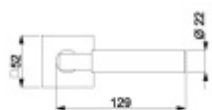

Větší tloušťka dveří je možná dle zadání. Příplatek cca 100,- Kč / sada

Čtyřhran u WC zamykání má rozměr 8x8 mm.

Rozeta pro vložku

WC zamykání

Pevná lišta Quadro-R

Vaše cena bez DPH

1 350 Kč

Vaše cena s DPH