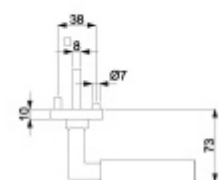

Větší tloušťka dveří je možná dle zadání. Příplatek cca 100,- Kč / sada

Čtyřhran u WC zamykání má rozměr 8x8 mm.

Rozeta pro vložku

WC zamykání

Pevná lišta Quadro-R

Vaše cena bez DPH

1 350 Kč

Vaše cena s DPH