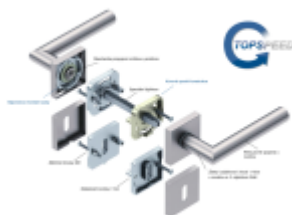

Materiál kování: Nerez kartáčovaná

Kování je možné použít pro interiérové dveře s vysokým zatížením ve veřejných objektech.

Standardní interiérové dveře = kování dle EN 1906, 3. objektová třída

Objektové dveře = kování dle EN 1906, 4. třída, kování je testováno na 1,2 milionu otevíracích cyklů.

12 let záruka na mechaniku.

Sada kování obsahuje spojovací materiál a čtyřhran pro tloušťku dveří 38-42 mm.

Větší tloušťka dveří je možná dle zadání. Příplatek cca 100,- Kč / sada

Čtyřhran u WC zamykání má rozměr 8x8 mm.

Rozeta pro vložku

WC zamykání

Pevná součást Quadro-R

Vaše cena bez DPH

1 350 Kč

Vaše cena s DPH

1 633,5 Kč

Zobrazit produkt

PŘÍSLUŠENSTVÍ

**Südmetail Sicura Quadro
Kombi, bezpečnostní kování
s rozetou**

Süd-Metall

OD OD 3 880 Kč

5 pracovních dní

PODOBNÉ PRODUKTY

**Südmetail Sicura Alaska
Square, černá , bezpečnostní
kování**

Süd-Metall