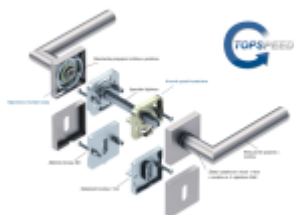

Klika je osazena pevně na rozetě s bajonetovým mechanismem a čtvercovou rozetou.

Díky pevnému spojení kliky a rozetového mechanismu s pružinou nehrozí, že by někdy klika spadla nebo se rozeta uvonila ze základny.

Patentovaný způsob montáže TopSpeed zaručuje bezchybnou montáž sestavy kování a dlouhou životnost kování po instalaci na dveře.

Materiál kování: Nerez kartáčovaná

Kování je možné použít pro interiérové dveře s vysokým zatížením ve veřejných objektech.

Větší tloušťka dveří je možná dle zadání. Příplatek cca 100,- Kč / sada

Čtyřhran u WC zamykání má rozměr 8x8 mm.

Rozeta pro vložku

WC zamykání

Pevná součást Quadro-R

Vaše cena bez DPH

1 350 Kč

Vaše cena s DPH

1 633,5 Kč

Zobrazit produkt

PŘÍSLUŠENSTVÍ

**Südmetail Sicura Quadro
Kombi, bezpečnostní kování
s rozetou**

Süd-Metall

OD OD 3 880 Kč

5 pracovních dní

PODOBNÉ PRODUKTY