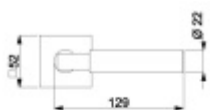

Materiál kování: Nerez kartáčovaná

Kování je možné použít pro interiérové dveře s vysokým zatížením ve veřejných objektech.

Standardní interiérové dveře = kování dle EN 1906, 3. objektová třída

Objektové dveře = kování dle EN 1906, 4. třída, kování je testováno na 1,2 milionu otevíracích cyklů.

12 let záruka na mechaniku.

Sada kování obsahuje spojovací materiál a čtyřhran pro tloušťku dveří 38-42 mm.

Větší tloušťka dveří je možná dle zadání. Příplatek cca 100,- Kč / sada

Čtyřhran u WC zamykání má rozměr 8x8 mm.