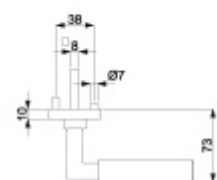

12 let záruka na mechaniku.

Sada kování obsahuje spojovací materiál a čtyřhran pro tloušťku dveří 38-42 mm.

Větší tloušťka dveří je možná dle zadání. Příplatek cca 100,- Kč / sada

Čtyřhran u WC zamykání má rozměr 8x8 mm.