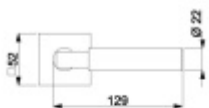

Větší tloušťka dveří je možná dle zadání. Příplatek cca 100,- Kč / sada

Čtyřhran u WC zamykání má rozměr 8x8 mm.

Rozeta pro vložku

WC zamykání

Pevná součást Quadro-R

Vaše cena bez DPH

1 350 Kč

Vaše cena s DPH