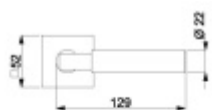

Větší tloušťka dveří je možná dle zadání. Příplatek cca 100,- Kč / sada

Čtyřhran u WC zamykání má rozměr 8x8 mm.

Vaše cena bez DPH

2 355 Kč

Vaše cena s DPH

2 849,55 Kč

Zobrazit produkt

PŘÍSLUŠENSTVÍ