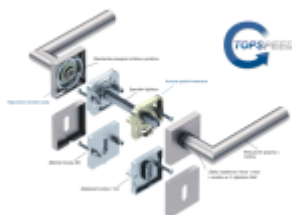

Klika je osazena pevně na rozetě s bajonetovým mechanismem a čtvercovou rozetou.

Díky pevnému spojení kliky a rozetového mechanismu s pružinou nehrozí, že by někdy klika spadla nebo se rozeta uvonila ze základny.

Standardní interiérové dveře = kování dle EN 1906, 3. objektová třída

Objektové dveře = kování dle EN 1906, 4. třída, kování je testováno na 1,2 milionu otevíracích cyklů.

12 let záruka na mechaniku.

Sada kování obsahuje spojovací materiál a čtyřhran pro tloušťku dveří 38-42 mm.

Větší tloušťka dveří je možná dle zadání. Příplatek cca 100,- Kč / sada

Čtyřhran u WC zamykání má rozměr 8x8 mm.

Vaše cena bez DPH

2 355 Kč

Vaše cena s DPH

2 849,55 Kč

Zobrazit produkt

PŘÍSLUŠENSTVÍ

**Südmetail Sicura Quadro
Kombi, bezpečnostní kování
s rozetou**

Süd-Metall

OD OD 3 880 Kč

5 pracovních dní

PODOBNÉ PRODUKTY

**Südmetail Sicura Alaska
Square, černá , bezpečnostní
kování**

Süd-Metall

OD OD 4 868 Kč