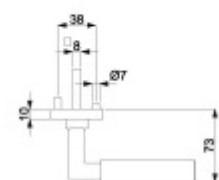

Větší tloušťka dveří je možná dle zadání. Příplatek cca 100,- Kč / sada

Čtyřhran u WC zamykání má rozměr 8x8 mm.

Vaše cena bez DPH

2 355 Kč

Vaše cena s DPH

2 849,55 Kč

Zobrazit produkt

PŘÍSLUŠENSTVÍ