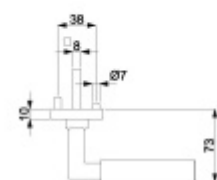

Větší tloušťka dveří je možná dle zadání. Příplatek cca 100,- Kč / sada

Čtyřhran u WC zamykání má rozměr 8x8 mm.

Vaše cena bez DPH

96,12 €

Vaše cena s DPH

116,31 €

Zobrazit produkt

PŘÍSLUŠENSTVÍ