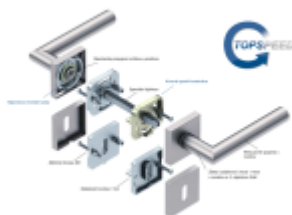

Klika je osazena pevně na rozetě s bajonetovým mechanismem a čtvercovou rozetou.

Díky pevnému spojení kliky a rozetového mechanismu s pružinou nehrozí, že by někdy klika spadla nebo se rozeta uvonila ze základny.

Standardní interiérové dveře = kování dle EN 1906, 3. objektová třída

Objektové dveře = kování dle EN 1906, 4. třída, kování je testováno na 1,2 milionu otevíracích cyklů.

12 let záruka na mechaniku.

Sada kování obsahuje spojovací materiál a čtyřhran pro tloušťku dveří 38-42 mm.

Větší tloušťka dveří je možná dle zadání. Příplatek cca 100,- Kč / sada

Čtyřhran u WC zamykání má rozměr 8x8 mm.

Vaše cena bez DPH

96,12 €

Vaše cena s DPH

116,31 €

Zobrazit produkt

PŘÍSLUŠENSTVÍ

**Südmetail Sicura Quadro
Kombi, bezpečnostní kování
s rozetou**

Süd-Metall

OD OD 158,37 €

5 pracovních dní

PODOBNÉ PRODUKTY

Südmetail Sicura Alaska Square, černá , bezpečnostní kování

Süd-Metall

OD OD 198,69 €