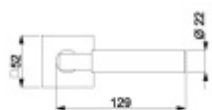

Větší tloušťka dveří je možná dle zadání. Příplatek cca 100,- Kč / sada

Čtyřhran u WC zamykání má rozměr 8x8 mm.

Vaše cena bez DPH

96,12 €

Vaše cena s DPH

116,31 €

Zobrazit produkt

PŘÍSLUŠENSTVÍ