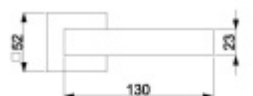

## Südmetail Canto Quadro-R, TopSpeed

Sada kování pro interiérové dveře v objektovém standardu dle EN 1906.

Klika je osazena pevně na rozetě s bajonetovým mechanismem a čtvercovou rozetou.

Díky pevnému spojení kliky a rozetového mechanismu s pružinou nehrozí, že by někdy klika spadla nebo se rozeta uvonila ze základny.