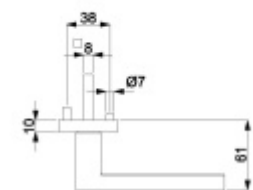

Produktový list

platný k 28. 4. 2026

luxusnikovani.cz
DELIVERED BY EFB

Südmetail Canto Quadro-R, TopSpeed klika / klika, WC uzamykání, čtyřhran 8 mm, Objektové dveře

ID produktu: 27482

Sada kování pro interiérové dveře v objektovém standardu dle EN 1906.

Klika je osazena pevně na rozetě s bajonetovým mechanismem a čtvercovou rozetou.

Díky pevnému spojení kliky a rozetového mechanismu s pružinou nehrozí, že by někdy klika spadla nebo se rozeta uvonila ze základny.

Větší tloušťka dveří je možná dle zadání. Příplatek cca 100,- Kč / sada

Čtyřhran u WC zamykání má rozměr 8x8 mm.

Vaše cena bez DPH

3 275 Kč

Vaše cena s DPH

3 962,75 Kč

Zobrazit produkt

PODOBNÉ PRODUKTY