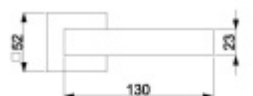

Produktový list

platný k 28. 4. 2026

luxusnikovani.cz
DELIVERED BY EFB

Südmetail Canto Quadro-R, TopSpeed klika / klika, WC uzamykání, čtyřhran 8 mm, Objektové dveře

ID produktu: 27482

Sada kování pro interiérové dveře v objektovém standardu dle EN 1906.

Klika je osazena pevně na rozetě s bajonetovým mechanismem a čtvercovou rozetou.

Díky pevnému spojení kliky a rozetového mechanismu s pružinou nehrozí, že by někdy klika spadla nebo se rozeta uvonila ze základny.