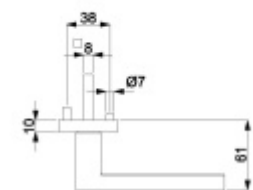

Produktový list

platný k 24. 4. 2026

luxusnikovani.cz
DELIVERED BY EFB

Südmetail Canto Quadro-R, TopSpeed Standardní interiérové dveře, klika / klika, Bez rozety/otvoru pro klíč

ID produktu: 27483

Sada kování pro interiérové dveře v objektovém standardu dle EN 1906.

Klika je osazena pevně na rozetě s bajonetovým mechanismem a čtvercovou rozetou.

Díky pevnému spojení kliky a rozetového mechanismu s pružinou nehrozí, že by někdy klika spadla nebo se rozeta uvonila ze základny.

Větší tloušťka dveří je možná dle zadání. Příplatek cca 100,- Kč / sada

Čtyřhran u WC zamykání má rozměr 8x8 mm.

Vaše cena bez DPH

2 321 Kč

Vaše cena s DPH

2 808,41 Kč

Zobrazit produkt

PODOBNÉ PRODUKTY