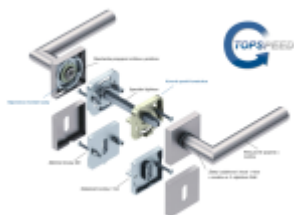

Produktový list

platný k 25. 4. 2026

luxusnikovani.cz
DELIVERED BY EFB

Súdmetall Canto Quadro-R, TopSpeed Standardní interiérové dveře, klika / klika, Bez rozety/otvoru pro klíč

ID produktu: 27483

Sada kování pro interiérové dveře v objektovém standardu dle EN 1906.

Klika je osazena pevně na rozetě s bajonetovým mechanismem a čtvercovou rozetou.

Díky pevnému spojení kliky a rozetového mechanismu s pružinou nehrozí, že by někdy klika spadla nebo se rozeta uvonila ze základny.

Patentovaný způsob montáže TopSpeed zaručuje bezchybnou montáž sestavy kování a dlouhou životnost kování po instalaci na dveře.

Materiál kování: mosaz s povrchem Nerez vzhled (5 let záruka na povrch)

Kování je možné použít pro interiérové dveře s vysokým zatížením ve veřejných objektech.