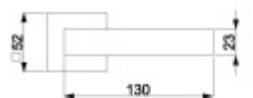

Produktový list

platný k 25. 4. 2026

luxusnikovani.cz
DELIVERED BY EFB

Súdmetall Canto Quadro-R, TopSpeed Standardní interiérové dveře, klika / klika, Bez rozety/otvoru pro klíč

ID produktu: 27483

Sada kování pro interiérové dveře v objektovém standardu dle EN 1906.

Klika je osazena pevně na rozetě s bajonetovým mechanismem a čtvercovou rozetou.

Díky pevnému spojení kliky a rozetového mechanismu s pružinou nehrozí, že by někdy klika spadla nebo se rozeta uvonila ze základny.