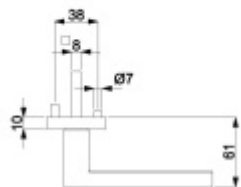

Produktový list

platný k 25. 4. 2026

luxusnikovani.cz
DELIVERED BY EFB

Súdmetall Canto Quadro-R, TopSpeed Standardní interiérové dveře, klika / klika, Bez rozety/otvoru pro klíč

ID produktu: 27483

Sada kování pro interiérové dveře v objektovém standardu dle EN 1906.

Klika je osazena pevně na rozetě s bajonetovým mechanismem a čtvercovou rozetou.

Díky pevnému spojení kliky a rozetového mechanismu s pružinou nehrozí, že by někdy klika spadla nebo se rozeta uvonila ze základny.

Větší tloušťka dveří je možná dle zadání. Příplatek cca 100,- Kč / sada

Čtyřhran u WC zamykání má rozměr 8x8 mm.

Vaše cena bez DPH

94,73 €

Vaše cena s DPH

114,63 €

Zobrazit produkt

PODOBNÉ PRODUKTY