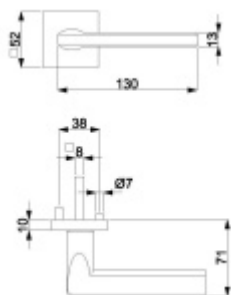

Větší tloušťka dveří je možná dle zadání. Příplatek cca 100,- Kč / sada

Čtyřhran u WC zamykání má rozměr 8x8 mm.

Klika/koule - levá

[Südmetail Atlanta Quadro-R, TopSpeed](#)
[Standardní interiérové dveře, Klika/koule - levá,](#)
[Cylindrická vložka](#)