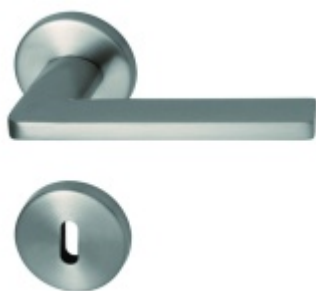

Produktový list

platný k 10. 3. 2026

luxusnikovani.cz
DELIVERED BY EFB

Súdmetall Atlanta Quadro-R, TopSpeed Standardní interiérové dveře, Klika/koule - levá, Cylindrická vložka

ID produktu: 27493

Sada kování pro interiérové dveře v objektovém standardu dle EN 1906.

Klika je osazena pevně na rozetě s bajonetovým mechanismem a čtvercovou rozetou.

Díky pevnému spojení kliky a rozetového mechanismu s pružinou nehrozí, že by někdy klika spadla nebo se rozeta uvonila ze základny.

Větší tloušťka dveří je možná dle zadání. Příplatek cca 100,- Kč / sada

Čtyřhran u WC zamykání má rozměr 8x8 mm.

Rozeta pro vložku WC zamykání Pevná koule Quadro

Vaše cena bez DPH

2 890 Kč

Vaše cena s DPH

3 496,9 Kč

Zobrazit produkt

PODOBNÉ PRODUKTY

**Okenní klika Súdmetall
Atlanta**

Süd-Metall

OD OD 1 070 Kč

5 pracovních dní

**Südmetall, Atlanta-R, nerez
vzhled, TopSpeed**

Süd-Metall