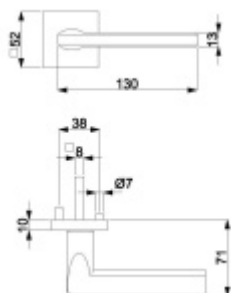

Produktový list

platný k 10. 3. 2026

luxusnikovani.cz
DELIVERED BY EFB