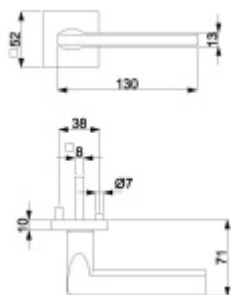

Produktový list

platný k 10. 6. 2026

luxusnikovani.cz
DELIVERED BY EFB