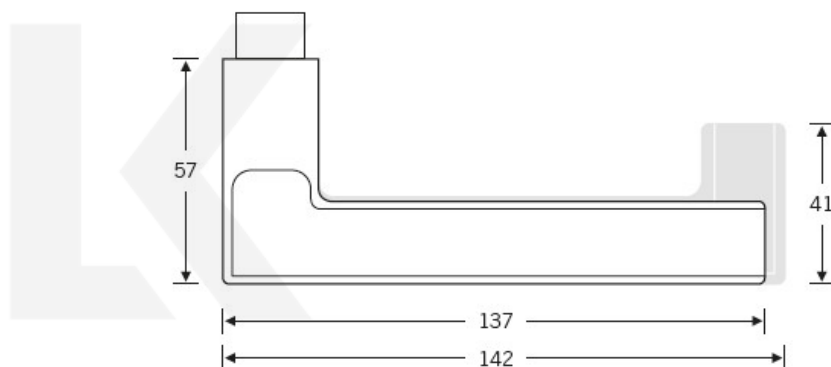

Produktový list

platný k 25. 9. 2022

luxusnikovani.cz
DELIVERED BY EFB

Kování FSB 12 1035 ASL Nerez kartáčovaná, klika / koule, Cylindrická vločka, Kulatá rozeta standardní

FSB

ID produktu: 275

Na podzim roku 1996 poptal düsseldorfský architekt Heike Falkenberg u FSB speciální kliky pro svůj projekt. Na základě návrhu tohoto architekta vytvořil tým FSB nový model kliky FSB 1035. Vypadal dobře a tak zůstal model v sortimentu nastálo.