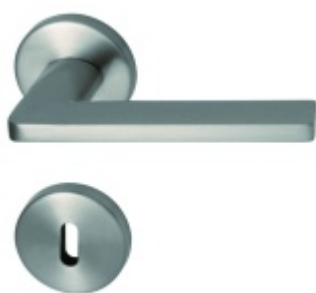

## Súdmetall Atlanta Quadro-R, TopSpeed Klika/koule - pravá, Cylindrická vločka, Objektové dveře

ID produktu: 27500

Sada kování pro interiérové dveře v objektovém standardu dle EN 1906.

Klika je osazena pevně na rozetě s bajonetovým mechanismem a čtvercovou rozetou.

Větší tloušťka dveří je možná dle zadání. Příplatek cca 100,- Kč / sada

Čtyřhran u WC zamykání má rozměr 8x8 mm.

Rozeta pro klíč WC zamykání Pevná koule Quadro-R

**Vaše cena bez DPH**

**59,51 €**

Vaše cena s DPH

## PODOBNÉ PRODUKTY

**Okenní klika Súdmetall  
Atlanta**

Süd-Metall

---

**OD OD 43,67 €**

5 pracovních dní

**Südmetall, Atlanta-R, nerez  
vzhled, TopSpeed**

Süd-Metall