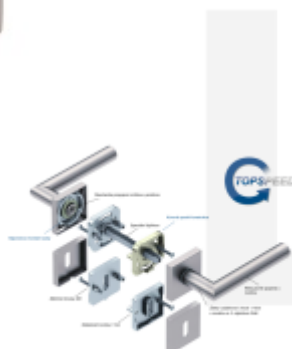

Produktový list

platný k 27. 4. 2026

luxusnikovani.cz
DELIVERED BY EFB

Súdmetall Atlanta Quadro-R, TopSpeed Klika/koule - pravá, Cylindrická vločka, Objektové dveře

ID produktu: 27500

Sada kování pro interiérové dveře v objektovém standardu dle EN 1906.

Klika je osazena pevně na rozetě s bajonetovým mechanismem a čtvercovou rozetou.

Díky pevnému spojení kliky a rozetového mechanismu s pružinou nehrozí, že by někdy klika spadla nebo se rozeta uvonila ze základny.

Patentovaný způsob montáže TopSpeed zaručuje bezchybnou montáž sestavy kování a dlouhou životnost kování po instalaci na dveře.

Materiál kování: mosaz s povrchem Nerez vzhled (5 let záruka na povrch)

Kování je možné použít pro interiérové dveře s vysokým zatížením ve veřejných objektech.

Standardní interiérové dveře = kování dle EN 1906, 3. objektová třída

Objektové dveře = kování dle EN 1906, 4. třída, kování je testováno na 1,2 milionu otevíracích cyklů.

12 let záruka na mechaniku.

Sada kování obsahuje spojovací materiál a čtyřhran pro tloušťku dveří 38-42 mm.

Větší tloušťka dveří je možná dle zadání. Příplatek cca 100,- Kč / sada

Čtyřhran u WC zamykání má rozměr 8x8 mm.