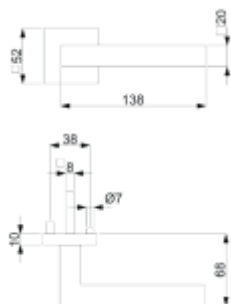

Větší tloušťka dveří je možná dle zadání. Příplatek cca 100,- Kč / sada

Čtyřhran u WC zamykání má rozměr 8x8 mm.

Černá matná

[Südmetail Galina Quadro-R Black, TopSpeed](#)
[Černá matná, Cylindrická vložka, Objektové dveře, Klika jednostranná, levá](#)