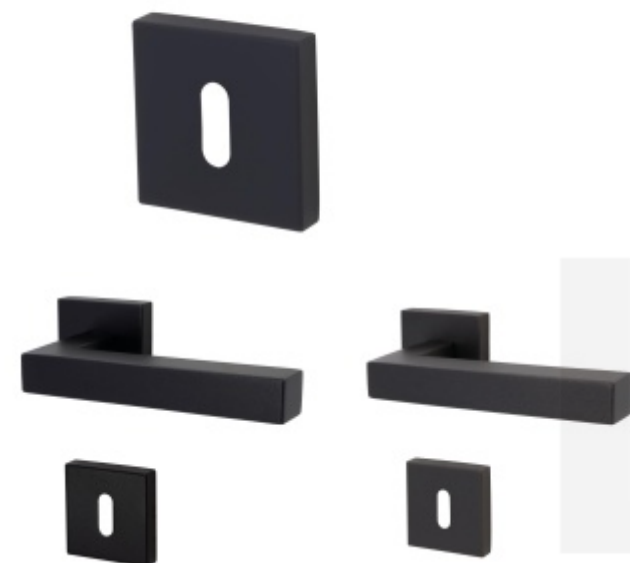

Südmetal Galina Quadro-R Black, TopSpeed

Sada kování pro interiérové dveře v objektovém standardu dle EN 1906.

Klika je osazena pevně na rozetě s bajonetovým mechanismem a čtvercovou rozetou.

Díky pevnému spojení kliky a rozetového mechanismu s pružinou nehrozí, že by někdy klika spadla nebo se rozeta uvonila ze základny.

Patentovaný způsob montáže TopSpeed zaručuje bezchybnou montáž sestavy kování a dlouhou životnost kování po instalaci na dveře.

Materiál kování: nerez s povrchovými úpravami, Černá ocel, Černá matná a Černá struktura

Kování je možné použít pro interiérové dveře s vysokým zatížením ve veřejných objektech.

Standardní interiérové dveře = kování dle EN 1906, 3. objektová třída

Objektové dveře = kování dle EN 1906, 4. třída, kování je testováno na 1,2 milionu otevíracích cyklů.

12 let záruka na mechaniku.

Sada kování obsahuje spojovací materiál a čtyřhran pro tloušťku dveří 38-42 mm.

Větší tloušťka dveří je možná dle zadání. Příplatek cca 100,- Kč / sada

Čtyřhran u WC zamykání má rozměr 8x8 mm.