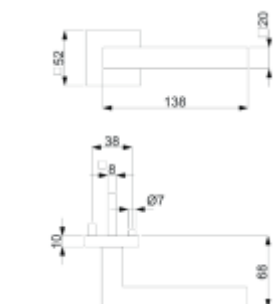

Větší tloušťka dveří je možná dle zadání. Příplatek cca 100,- Kč / sada

Čtyřhran u WC zamykání má rozměr 8x8 mm.

Černá matná

[Südmetail Galina Quadro-R Black, TopSpeed](#)
[Černá matná, Cylindrická vložka, Objektové dveře, Klika jednostranná, levá](#)