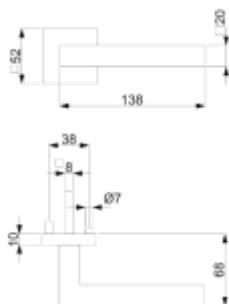

12 let záruka na mechaniku.

Sada kování obsahuje spojovací materiál a čtyřhran pro tloušťku dveří 38-42 mm.

Větší tloušťka dveří je možná dle zadání. Příplatek cca 100,- Kč / sada

Čtyřhran u WC zamykání má rozměr 8x8 mm.