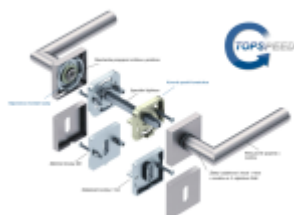

Produktový list

platný k 25. 4. 2026

luxusnikovani.cz
DELIVERED BY EFB

Rozeta pro vložku WC zamykání Pevná ložka

Südmetall Galina Quadro-R Black, TopSpeed Černá struktura, klika / klika, Bez rozety/otvoru pro klíč, Objektové dveře

ID produktu: 27505

Sada kování pro interiérové dveře v objektovém standardu dle EN 1906.

Klika je osazena pevně na rozetě s bajonetovým mechanismem a čtvercovou rozetou.

Díky pevnému spojení kliky a rozetového mechanismu s pružinou nehrozí, že by někdy klika spadla nebo se rozeta uvonila ze základny.

Patentovaný způsob montáže TopSpeed zaručuje bezchybnou montáž sestavy kování a dlouhou životnost kování po instalaci na dveře.

Materiál kování: nerez s povrchovými úpravami, Černá ocel, Černá matná a Černá struktura