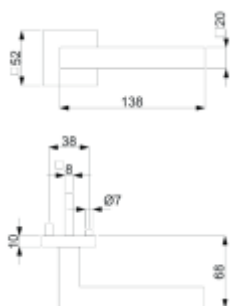

**12 let záruka na mechaniku.**

Sada kování obsahuje spojovací materiál a čtyřhran pro tloušťku dveří 38-42 mm.

Větší tloušťka dveří je možná dle zadání. Příplatek cca 100,- Kč / sada

Čtyřhran u WC zamykání má rozměr 8x8 mm.