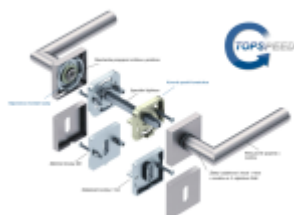

Produktový list

platný k 10. 6. 2026

luxusnikovani.cz
DELIVERED BY EFB

Rozetě pro vložku WC zamykání Pevná ložka

Südmetall Galina Quadro-R Black, TopSpeed Černá struktura, Klika/koule - levá, Cylindrická vložka, Objektové dveře

ID produktu: 27509

Sada kování pro interiérové dveře v objektovém standardu dle EN 1906.

Klika je osazena pevně na rozetě s bajonetovým mechanismem a čtvercovou rozetou.

Díky pevnému spojení kliky a rozetového mechanismu s pružinou nehrozí, že by někdy klika spadla nebo se rozeta uvonila ze základny.

Patentovaný způsob montáže TopSpeed zaručuje bezchybnou montáž sestavy kování a dlouhou životnost kování po instalaci na dveře.

Materiál kování: nerez s povrchovými úpravami, Černá ocel, Černá matná a Černá struktura