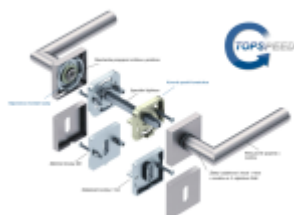

Produktový list

platný k 26. 4. 2026

luxusnikovani.cz
DELIVERED BY EFB

Rozetě pro vložku WC samykání Pevná ložka

Südmetall Galina Quadro-R Black, TopSpeed Černá struktura, Klika/koule - levá, Cylindrická vložka, Objektové dveře

ID produktu: 27509

Sada kování pro interiérové dveře v objektovém standardu dle EN 1906.

Klika je osazena pevně na rozetě s bajonetovým mechanismem a čtvercovou rozetou. Díky pevnému spojení kliky a rozetového mechanismu s pružinou nehrozí, že by někdy klika spadla nebo se rozeta uvonila ze základny.

Patentovaný způsob montáže TopSpeed zaručuje bezchybnou montáž sestavy kování a dlouhou životnost kování po instalaci na dveře.

Materiál kování: nerez s povrchovými úpravami, Černá ocel, Černá matná a Černá struktura