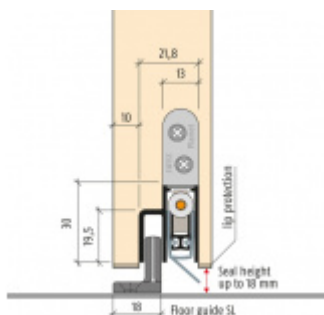

Při objednání je nutné určit směr zavírání.

Součástí balení je spojovací materiál pro dřevěné dveře + plastový vodící element pro posuvné dveře.

Vlastnosti automatické lišty :

Způsob instalace do dveří:

Vhodné zejména pro dveře z materiálu: