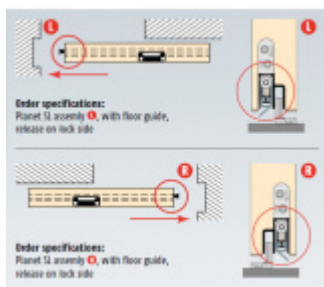

Při objednání je nutné určit směr zavírání.

Součástí balení je spojovací materiál pro dřevěné dveře + plastový vodící element pro posuvné dveře.

Vlastnosti automatické lišty :

Způsob instalace do dveří:

Vhodné zejména pro dveře z materiálu: