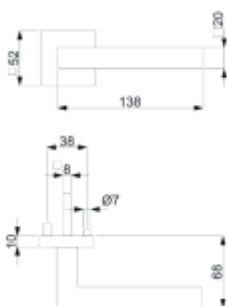

Klika je osazena pevně na rozetě s bajonetovým mechanismem a čtvercovou rozetou.

Díky pevnému spojení kliky a rozetového mechanismu s pružinou nehrozí, že by někdy klika spadla nebo se rozeta uvonila ze základny.

12 let záruka na mechaniku.

Sada kování obsahuje spojovací materiál a čtyřhran pro tloušťku dveří 38-42 mm.

Větší tloušťka dveří je možná dle zadání. Příplatek cca 100,- Kč / sada

Čtyřhran u WC zamykání má rozměr 8x8 mm.