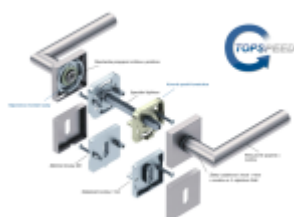

Produktový list

platný k 6. 6. 2026

luxusnikovani.cz
DELIVERED BY EFB

Südmetall Galina Quadro-R Black, TopSpeed Černá struktura, klika / klika, Cylindrická vložka, Objektové dveře

ID produktu: 27510

Sada kování pro interiérové dveře v objektovém standardu dle EN 1906.

Klika je osazena pevně na rozetě s bajonetovým mechanismem a čtvercovou rozetou.

Díky pevnému spojení kliky a rozetového mechanismu s pružinou nehrozí, že by někdy klika spadla nebo se rozeta uvonila ze základny.

Patentovaný způsob montáže TopSpeed zaručuje bezchybnou montáž sestavy kování a dlouhou životnost kování po instalaci na dveře.

Materiál kování: nerez s povrchovými úpravami, Černá ocel, Černá matná a Černá struktura