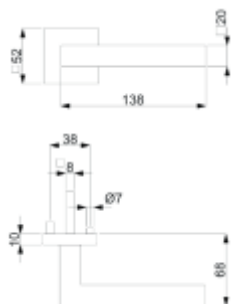

**12 let záruka na mechaniku.**

Sada kování obsahuje spojovací materiál a čtyřhran pro tloušťku dveří 38-42 mm.

Větší tloušťka dveří je možná dle zadání. Příplatek cca 100,- Kč / sada

Čtyřhran u WC zamykání má rozměr 8x8 mm.