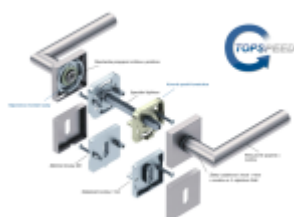

Produktový list

platný k 9. 6. 2026

luxusnikovani.cz
DELIVERED BY EFB

Südmetall Galina Quadro-R Black, TopSpeed Černá matná, Klika jednostranná, pravá, Cylindrická vložka, Objektové dveře

ID produktu: 27518

Sada kování pro interiérové dveře v objektovém standardu dle EN 1906.

Klika je osazena pevně na rozetě s bajonetovým mechanismem a čtvercovou rozetou.

Díky pevnému spojení kliky a rozetového mechanismu s pružinou nehrozí, že by někdy klika spadla nebo se rozeta uvonila ze základny.

Patentovaný způsob montáže TopSpeed zaručuje bezchybnou montáž sestavy kování a dlouhou životnost kování po instalaci na dveře.

Materiál kování: nerez s povrchovými úpravami, Černá ocel, Černá matná a Černá struktura