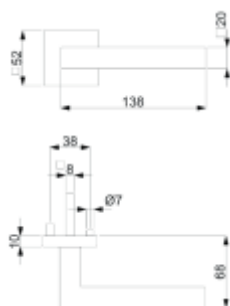

12 let záruka na mechaniku.

Sada kování obsahuje spojovací materiál a čtyřhran pro tloušťku dveří 38-42 mm.

Větší tloušťka dveří je možná dle zadání. Příplatek cca 100,- Kč / sada

Čtyřhran u WC zamykání má rozměr 8x8 mm.