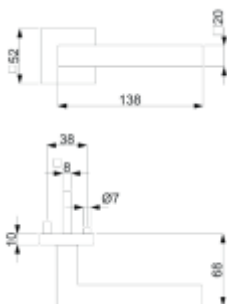

12 let záruka na mechaniku.

Sada kování obsahuje spojovací materiál a čtyřhran pro tloušťku dveří 38-42 mm.

Větší tloušťka dveří je možná dle zadání. Příplatek cca 100,- Kč / sada

Čtyřhran u WC zamykání má rozměr 8x8 mm.