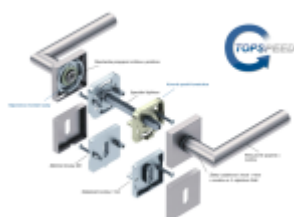

## Südmetall Galina Quadro-R Black, TopSpeed Černá matná, Cylindrická vložka, Objektové dveře, Klika jednostranná, levá

ID produktu: 27519

Sada kování pro interiérové dveře v objektovém standardu dle EN 1906.

Klika je osazena pevně na rozetě s bajonetovým mechanismem a čtvercovou rozetou.

Díky pevnému spojení kliky a rozetového mechanismu s pružinou nehrozí, že by někdy klika spadla nebo se rozeta uvonila ze základny.

Patentovaný způsob montáže TopSpeed zaručuje bezchybnou montáž sestavy kování a dlouhou životnost kování po instalaci na dveře.

Materiál kování: nerez s povrchovými úpravami, Černá ocel, Černá matná a Černá struktura