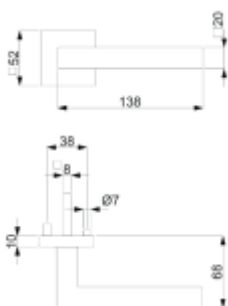

**12 let záruka na mechaniku.**

Sada kování obsahuje spojovací materiál a čtyřhran pro tloušťku dveří 38-42 mm.

Větší tloušťka dveří je možná dle zadání. Příplatek cca 100,- Kč / sada

Čtyřhran u WC zamykání má rozměr 8x8 mm.